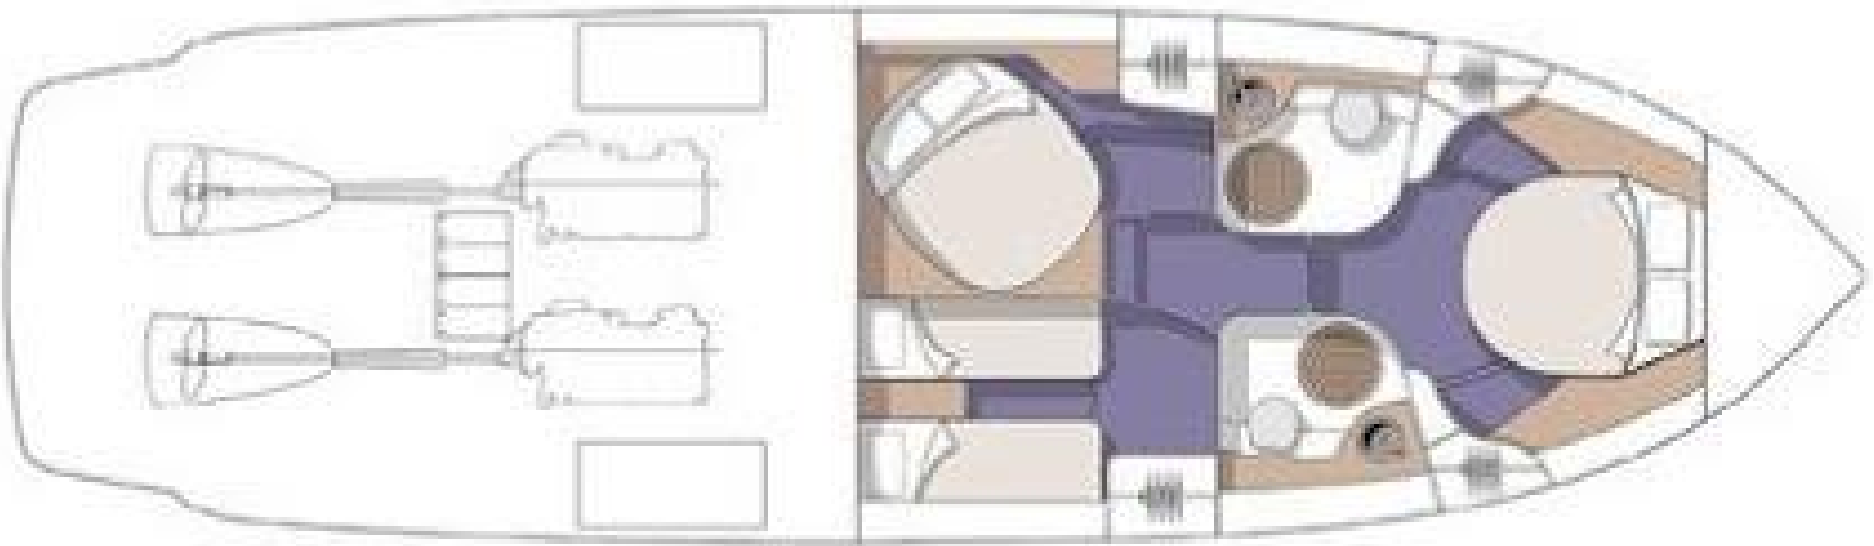

BEAM

0.000m

LENGTH

16.000 m

DRAUGHT

0.000m

SEVENDOCKS

BY-127